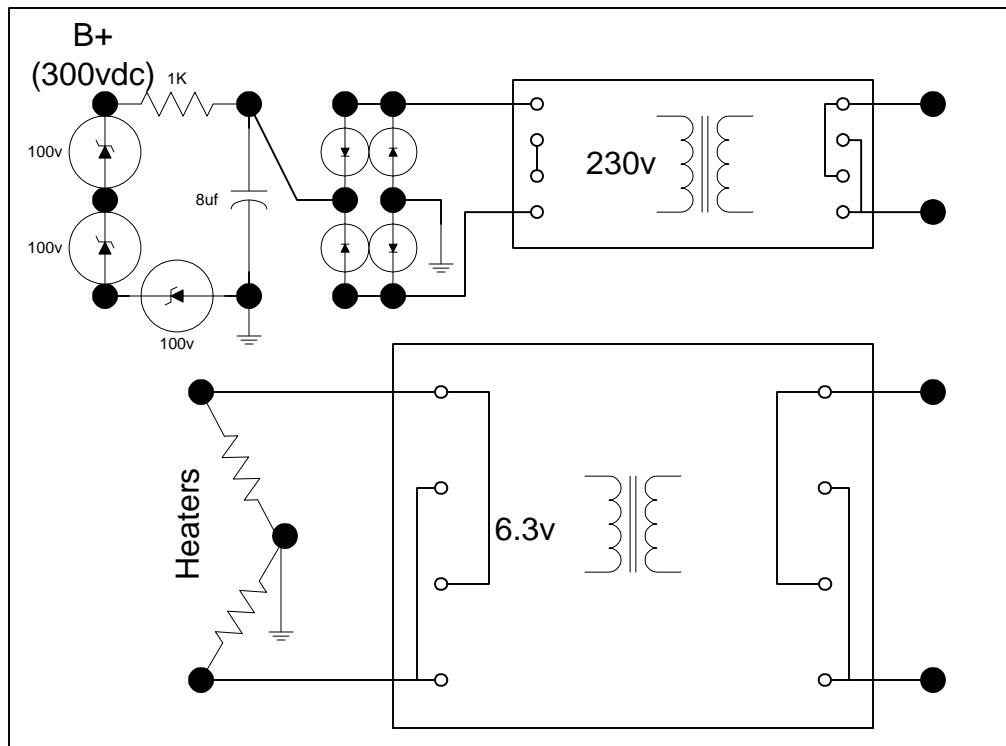

*JCA-2BPA*  
 Bryan James  
 2003

min qty	part	number
2	1K	271-1k
4	3.3K	271-3.3K
2	22K	271-22K
4	47K	271-47k
2	68k	271-68k
8	100K	273-100k
2	120K	271-120k
4	1M	271-1M
2	10M	291-10M
2	500p	140-500p5-501k
4	470p	140-470p5-471k
2	47p	140-500n5-470j
4	.001u	140-100p5-101k
2	.02u	140-pf2g203k
2	.01uf	140-pf2g103k
10	.1uf	140-pf2g104k
6	1M pot	31vj601
2	DPDT	108-1md1t1b1mqe
1	SPDT	108-1ms3t1b1m1qe