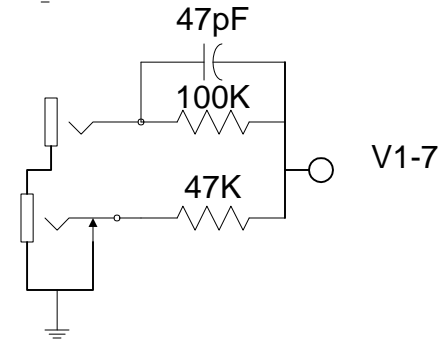

*JCA-2BPA*  
 Bryan James  
 2003

min qty	part	number
2	1K	271-1k
4	3.3K	271-3.3K
2	22K	271-22K
4	47K	271-47k
2	68k	271-68k
8	100K	273-100k
2	120K	271-120k
4	1M	271-1M
2	10M	291-10M
2	500p	140-500p5-501k
4	470p	140-470p5-471k
2	47p	140-500n5-470j
4	.001u	140-100p5-101k
2	.02u	140-pf2g203k
2	.01uf	140-pf2g103k
10	.1uf	140-pf2g104k
6	1M pot	31vj601
2	DPDT	108-1md1t1b1mqe
1	SPDT	108-1ms3t1b1m1qe