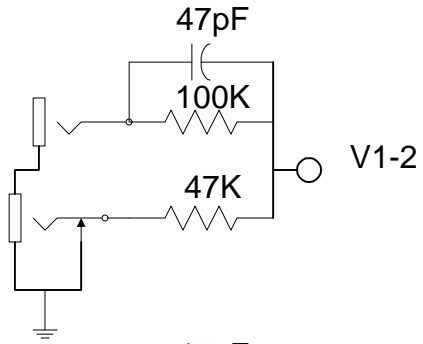

*JCA-2BPA*  
 Bryan James  
 2003

min qty	part	number
2	1K	271-1k
4	3.3K	271-3.3K
2	22K	271-22K
4	47K	271-47k
2	68k	271-68k
8	100K	273-100k
2	120K	271-120k
4	1M	271-1M
2	10M	291-10M
2	500p	140-500p5-501k
4	470p	140-470p5-471k
2	47p	140-500n5-470j
4	.001u	140-100p5-101k
2	.02u	140-pf2g203k
2	.01uf	140-pf2g103k
10	.1uf	140-pf2g104k
6	1M pot	31vj601
2	DPDT	108-1md1t1b1mqe
1	SPDT	108-1ms3t1b1m1qe